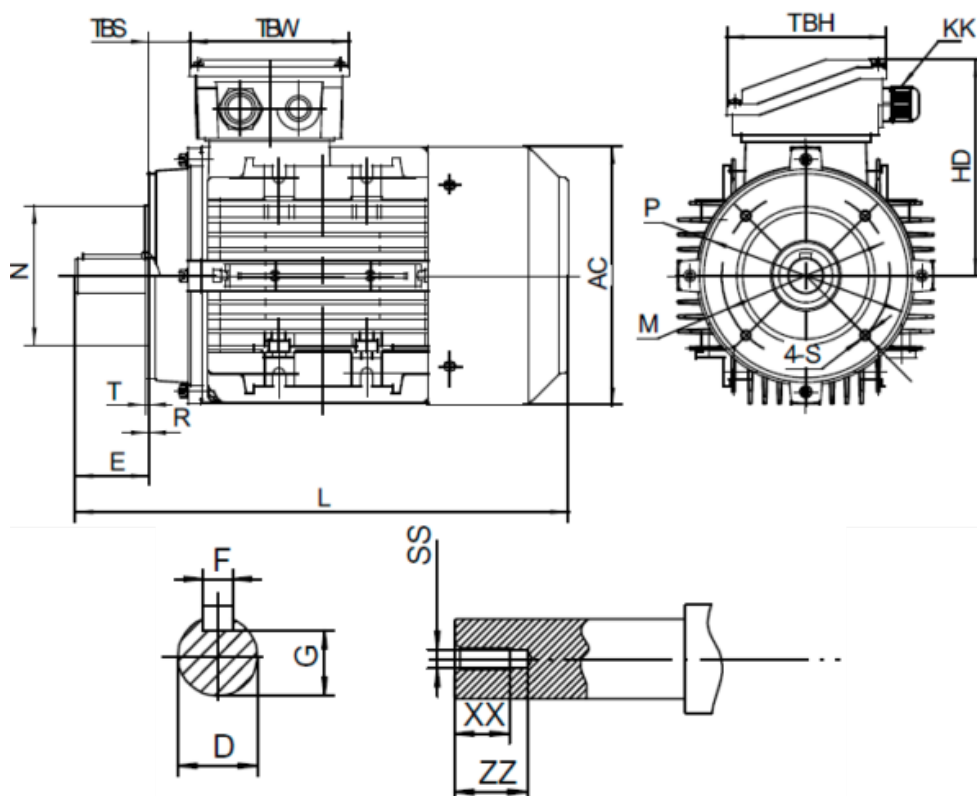

Varenummer: 25180150042540

Beskrivelse: Kleedrive T3A 160L-4 15.0kw 1400 o/min UL/CSA
3x400/690V 50 HZ IP55 B14 Eff=92,1%

Mål

AA = 314	L = 616/660	TBH = 148
AC = Ø314	M = Ø215	TBS = 64
AD = 391	N = Ø180	TBW = 148
D = Ø42	P = Ø250	XX = 36
E = 110	R = 0	ZZ = 45
F = 12	S = M12	
G = 37	SS = M16	
HD = 231	T = 4	